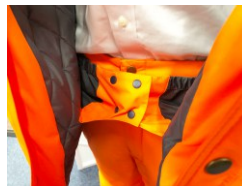

国内初 寒冷地域用 360°の超高視認!

防水性

みぞれゆき
雨・霰雪でも浸みない防水性能

透湿性

除排雪警備での走り込む熱量(暑さ)・ムレを内側より排熱する透湿性

防寒性

寒冷地向けに開発された優れた防寒性

TRY・U

トライ・ユー 株式会社

寒冷地域専用

TRYコート高視認透湿防水防寒着

Color/FLASH-ORANGE

スーパー蛍光オレンジ

スーパー蛍光オレンジ

高反射 超高視認

FRONT

SIDE

BACK

●マイクループ
胸元の左右にあり

●腹部冷氣遮断
冷氣遮断バンドあり

【別売】フードあり

ファスナー式で着脱が楽!
内側はあったかフリース

●ズボン裾アウト
ファスナー開閉式

●ズボン裾イン
裾に絞り釦がありインが楽